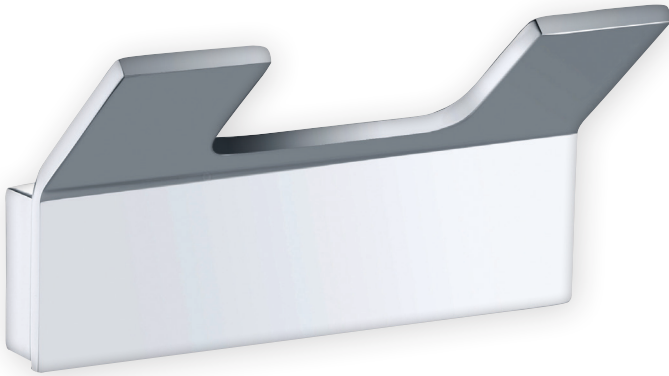

LIND  
◇◇◇◇ BATH

UNICO  
KYLPUHUONESARJA

Kromi | Messinkirunko | Takuu 12 vuotta

LIND  
◇◇◇◇ BATH

RTV-Yhtymä Oy  
Mattilantie 1, 11710 Riihimäki  
Puhelin 019 7421 | lindbath.fi | rtv.fi

15<sup>70</sup>€

UNICO  
**VAATEKOUKKU**  
Kiiltävä, 25x67x32 mm

7152914202

22<sup>10</sup>€

UNICO  
**KAKSOISKOUKKU**  
Kiiltävä, 83x46x33 mm

7152914203

44<sup>10</sup>€

UNICO  
**NELIKOUKKUSARJA**  
Kiiltävä, 205x46x33 mm

7152914204